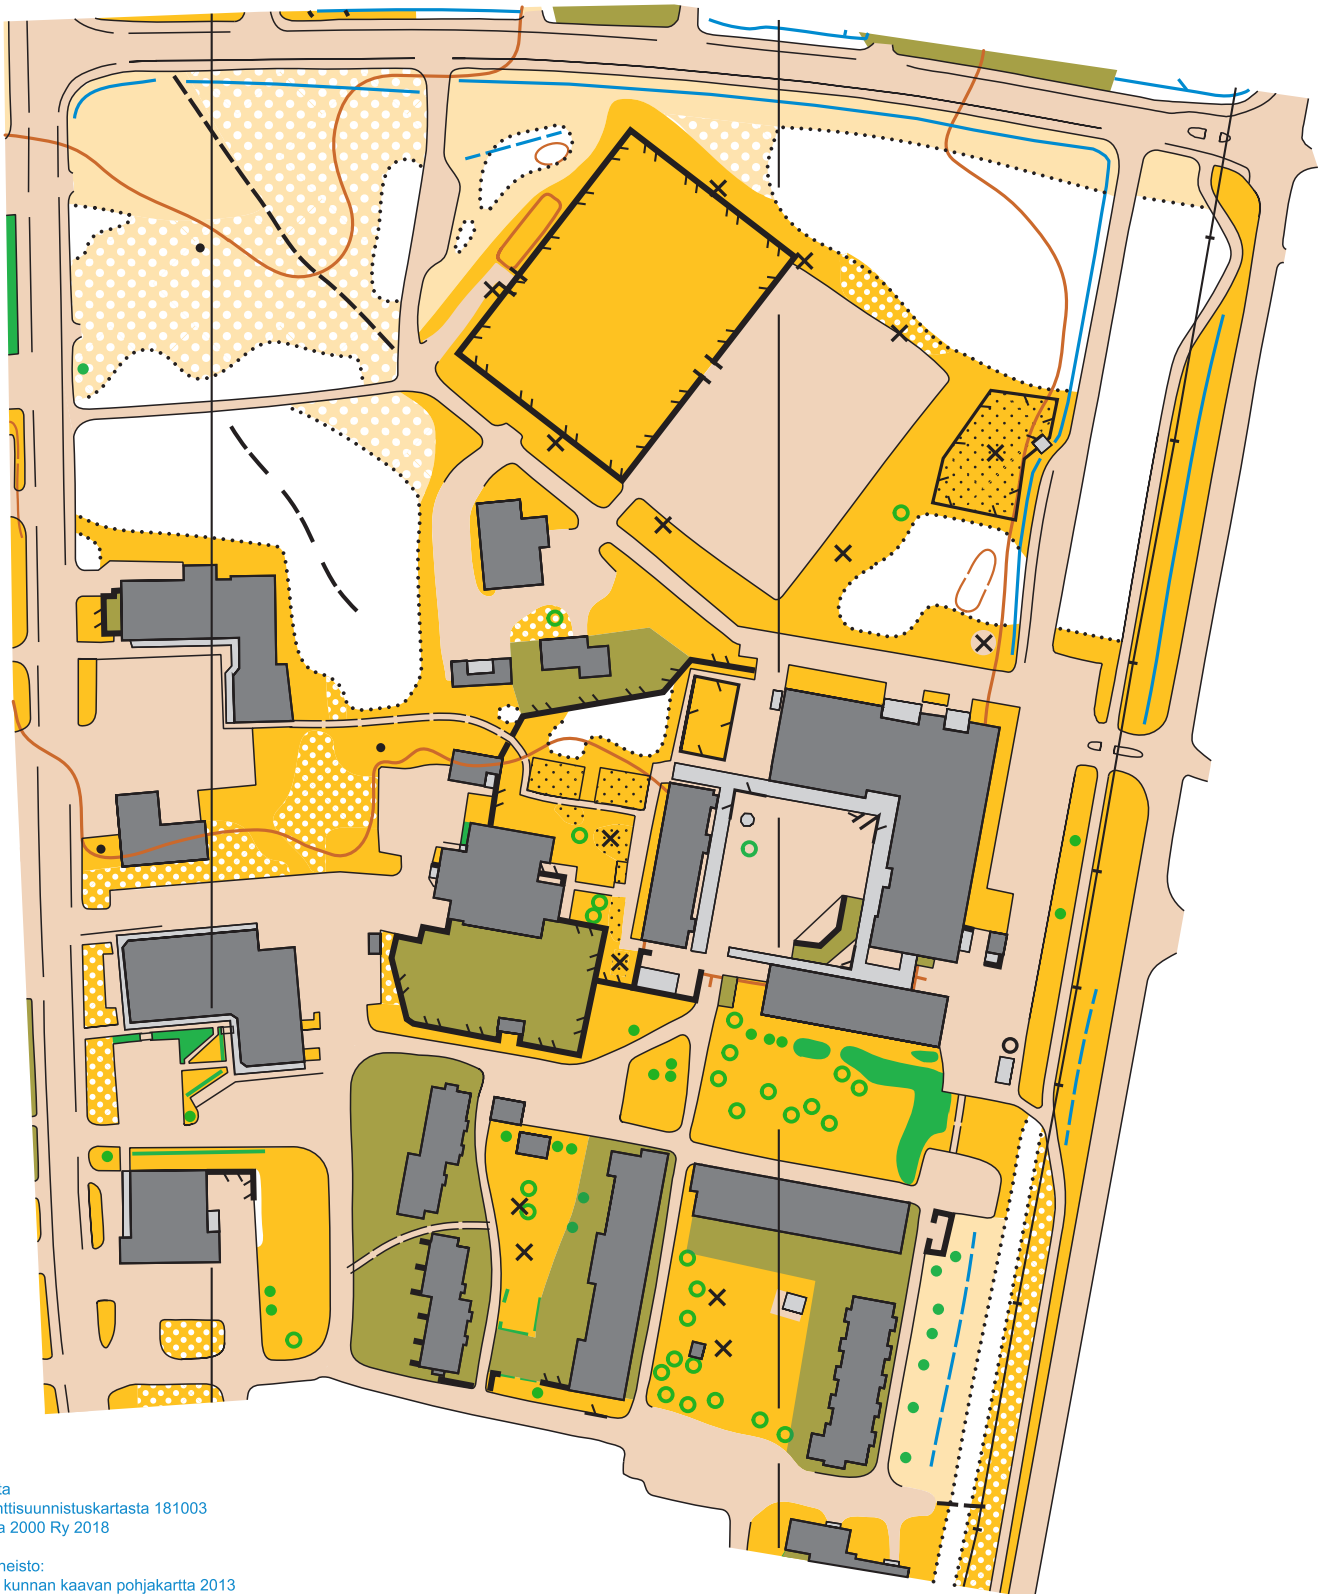

PIHAKARTTA
LAPINNIEMEN KOULU

TERVOLA

Mittakaava 1:2 000
Käyräväli 2 m

Pihakartta
Ote sprinttisuunnistuskartasta 181003
© Suunta 2000 Ry 2018

Pohja-aineisto:
Tervolan kunnan kaavan pohjakartta 2013
MML:n avoimet aineistot 2018, CC 4.0

Kartoitus & piirto:
© Tommi Uusimäki, Routamap Oy 2018
Ocad 10099