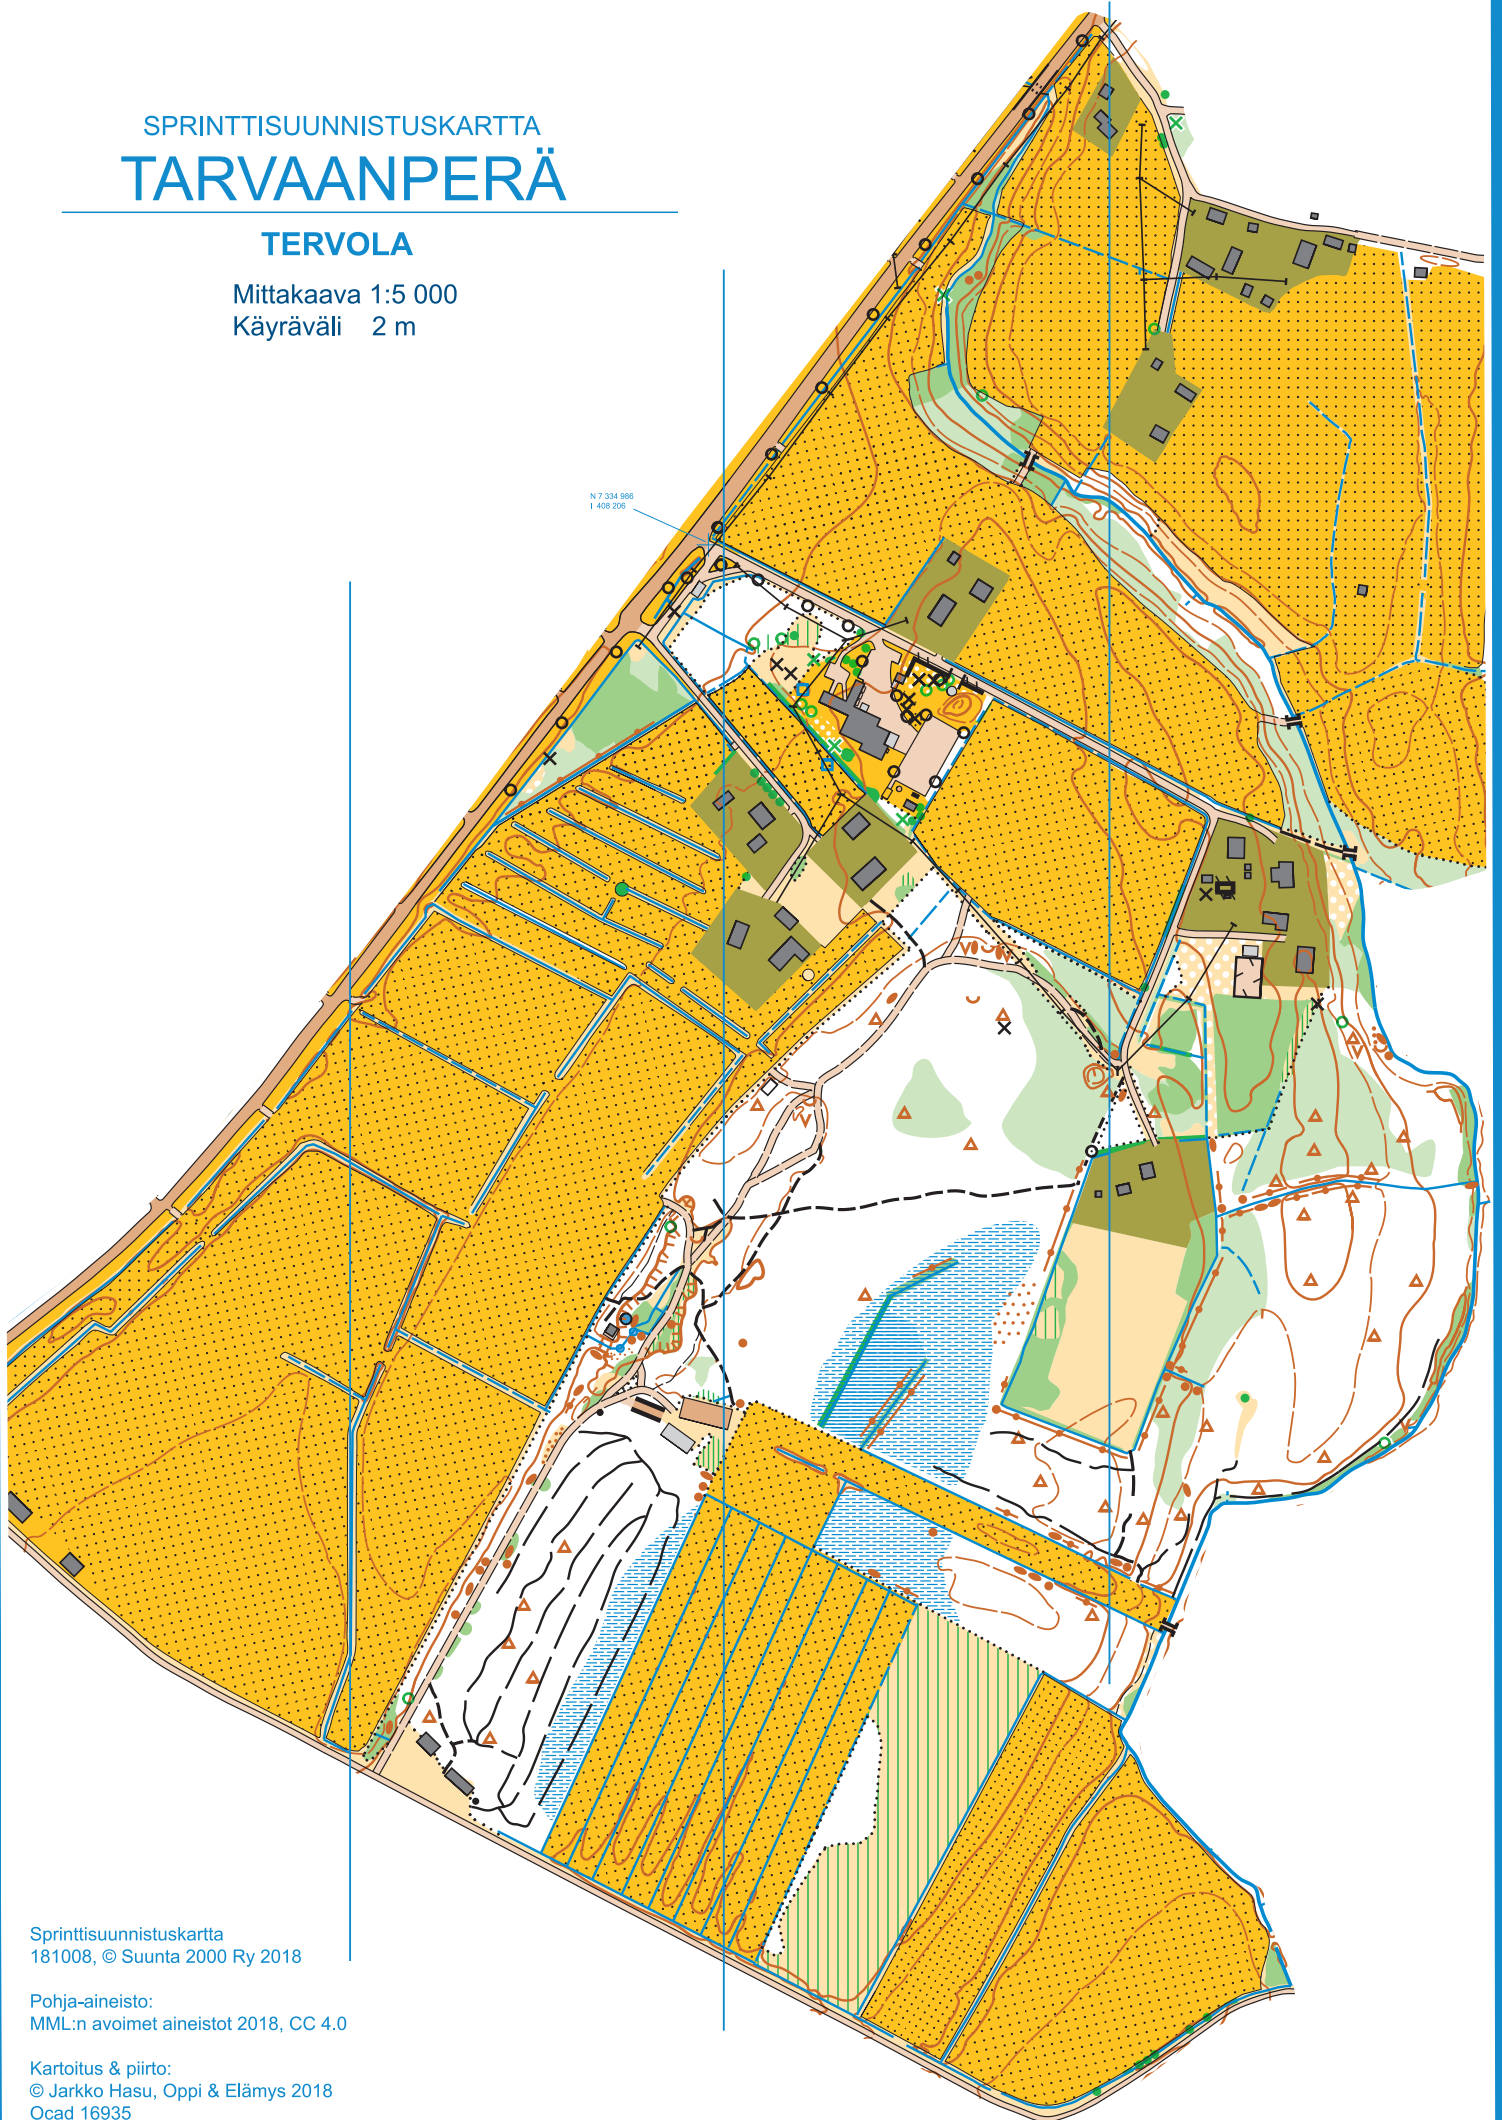

SPRINTTISUUNNISTUSKARTTA  
TARVAANPERÄ

TERVOLA

Mittakaava 1:5 000  
Käyräväli 2 m

Sprinttisuunnistuskartta  
181008, © Suunta 2000 Ry 2018

Pohja-aineisto:  
MML:n avoimet aineistot 2018, CC 4.0

Kartoitus & piirto:  
© Jarkko Hasu, Oppi & Elämys 2018  
Ocad 16935