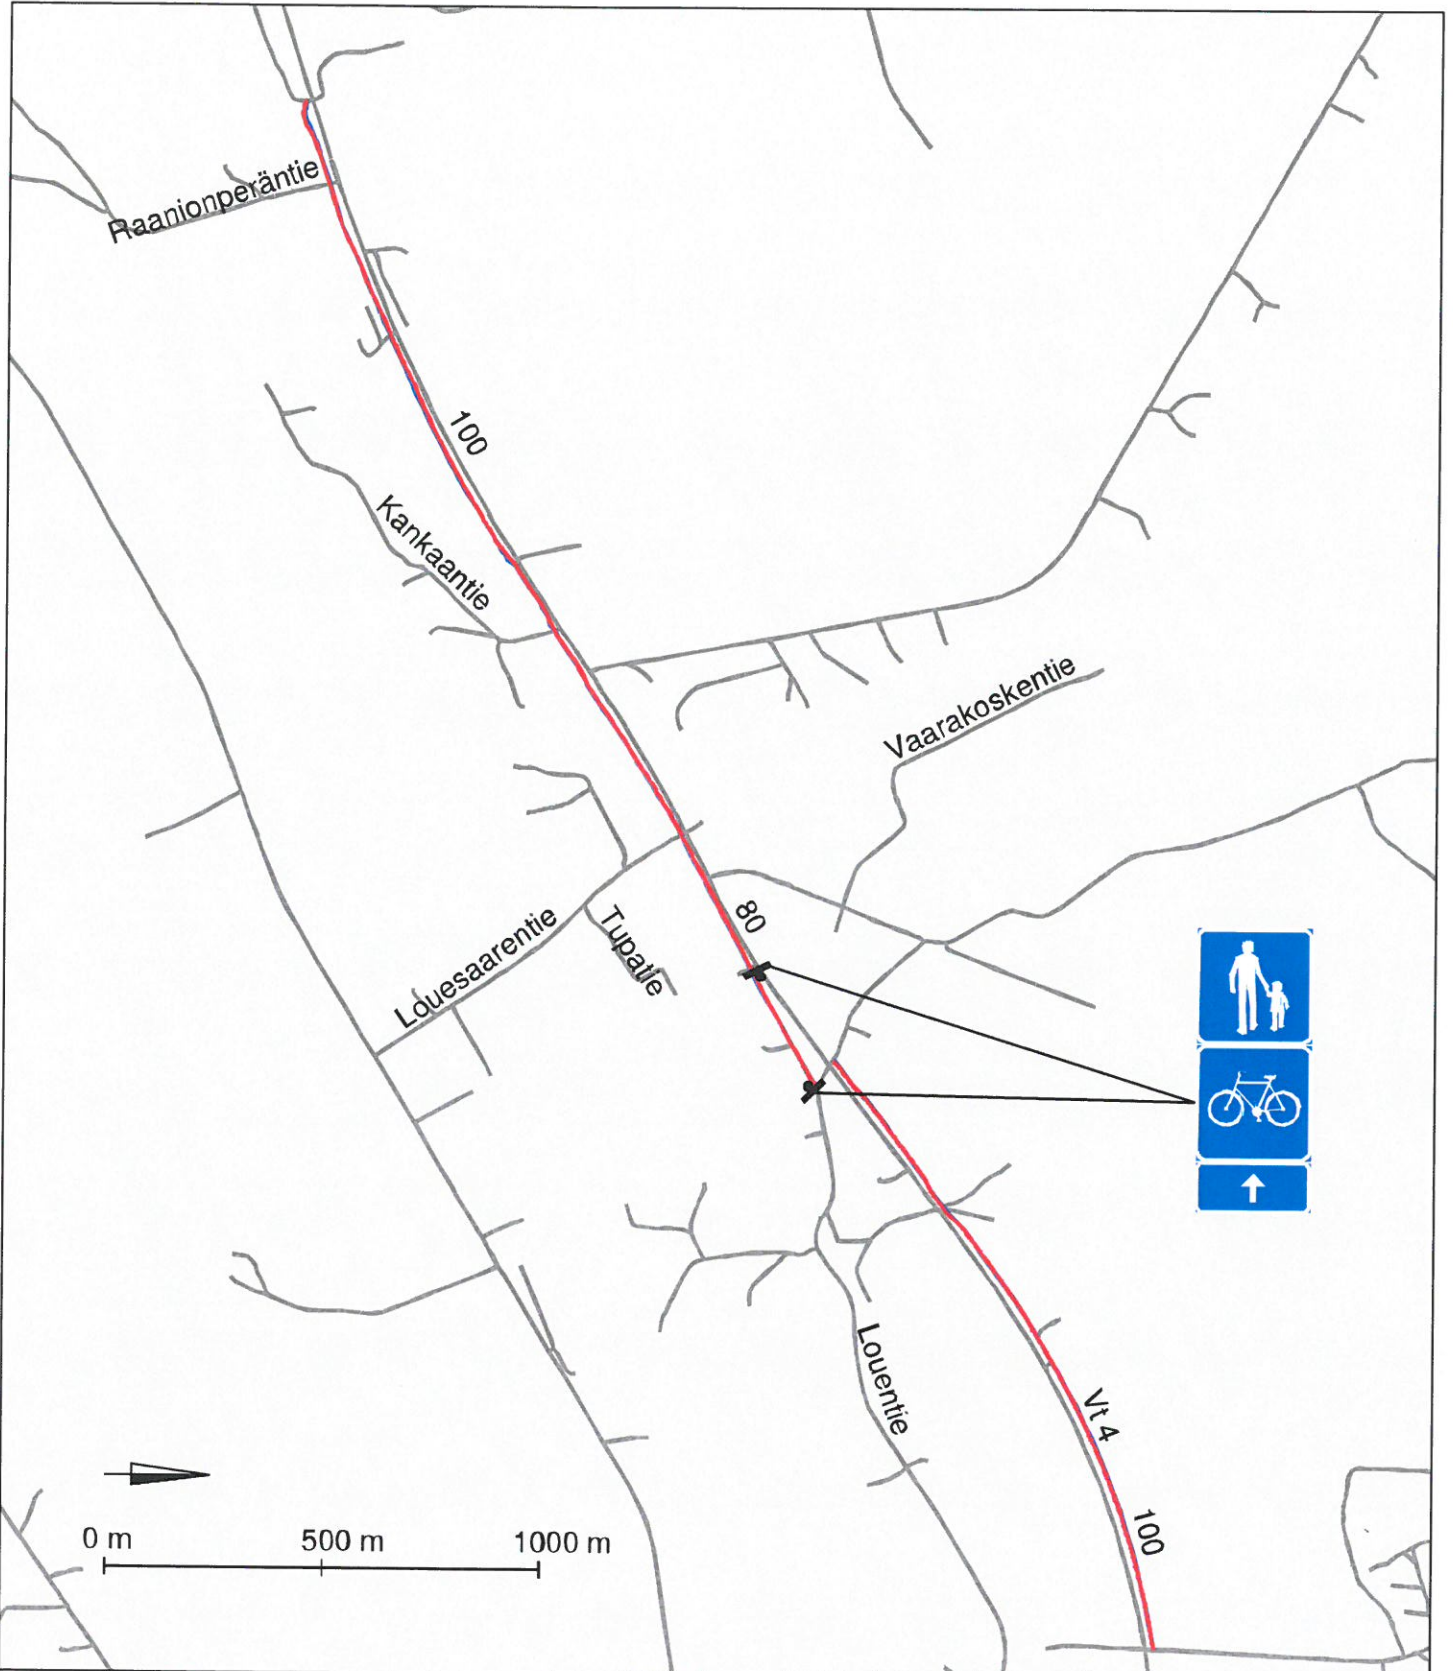

➔ Poistetaan liikennemerkistä/ -merkeistä 423 lisäksi "Sallittu mopoille".

- Maantien kevyen liikenteen väylä (ELY)
- Muu kevyen liikenteen väylä (Digiroad)
- Taajama-merkki
- Nykyinen kevyen liikenteen väylän alikulku
- 40 Nykyinen nopeusrajoitus
-  Lisättävä liikennemerkki / lisäkilpi
-  Nykyinen liikennemerkki
-  Poistettava liikennemerkki / lisäkilpi

Liite 43

**Mopoille sallitut reitit kevyen liikenteen väylillä**

Liikennemerkkimuutokset, Tervolan taajama  
15.8.2015

Lapin ELY-keskus  
Tervolan kunta

**Planana**

- Maantien kevyen liikenteen väylä (ELY)
- Muu kevyen liikenteen väylä (Digiroad)
- 40 Nykyinen nopeusrajoitus
-  Lisättävä liikennemerkki / lisäkilpi

### Mopuille sallitut reitit kevyen liikenteen väylillä

Liite 44

Liikennemerkkimuutokset, Loue  
15.8.2015

Lapin ELY-keskus  
Tervolan kunta

**Plana**