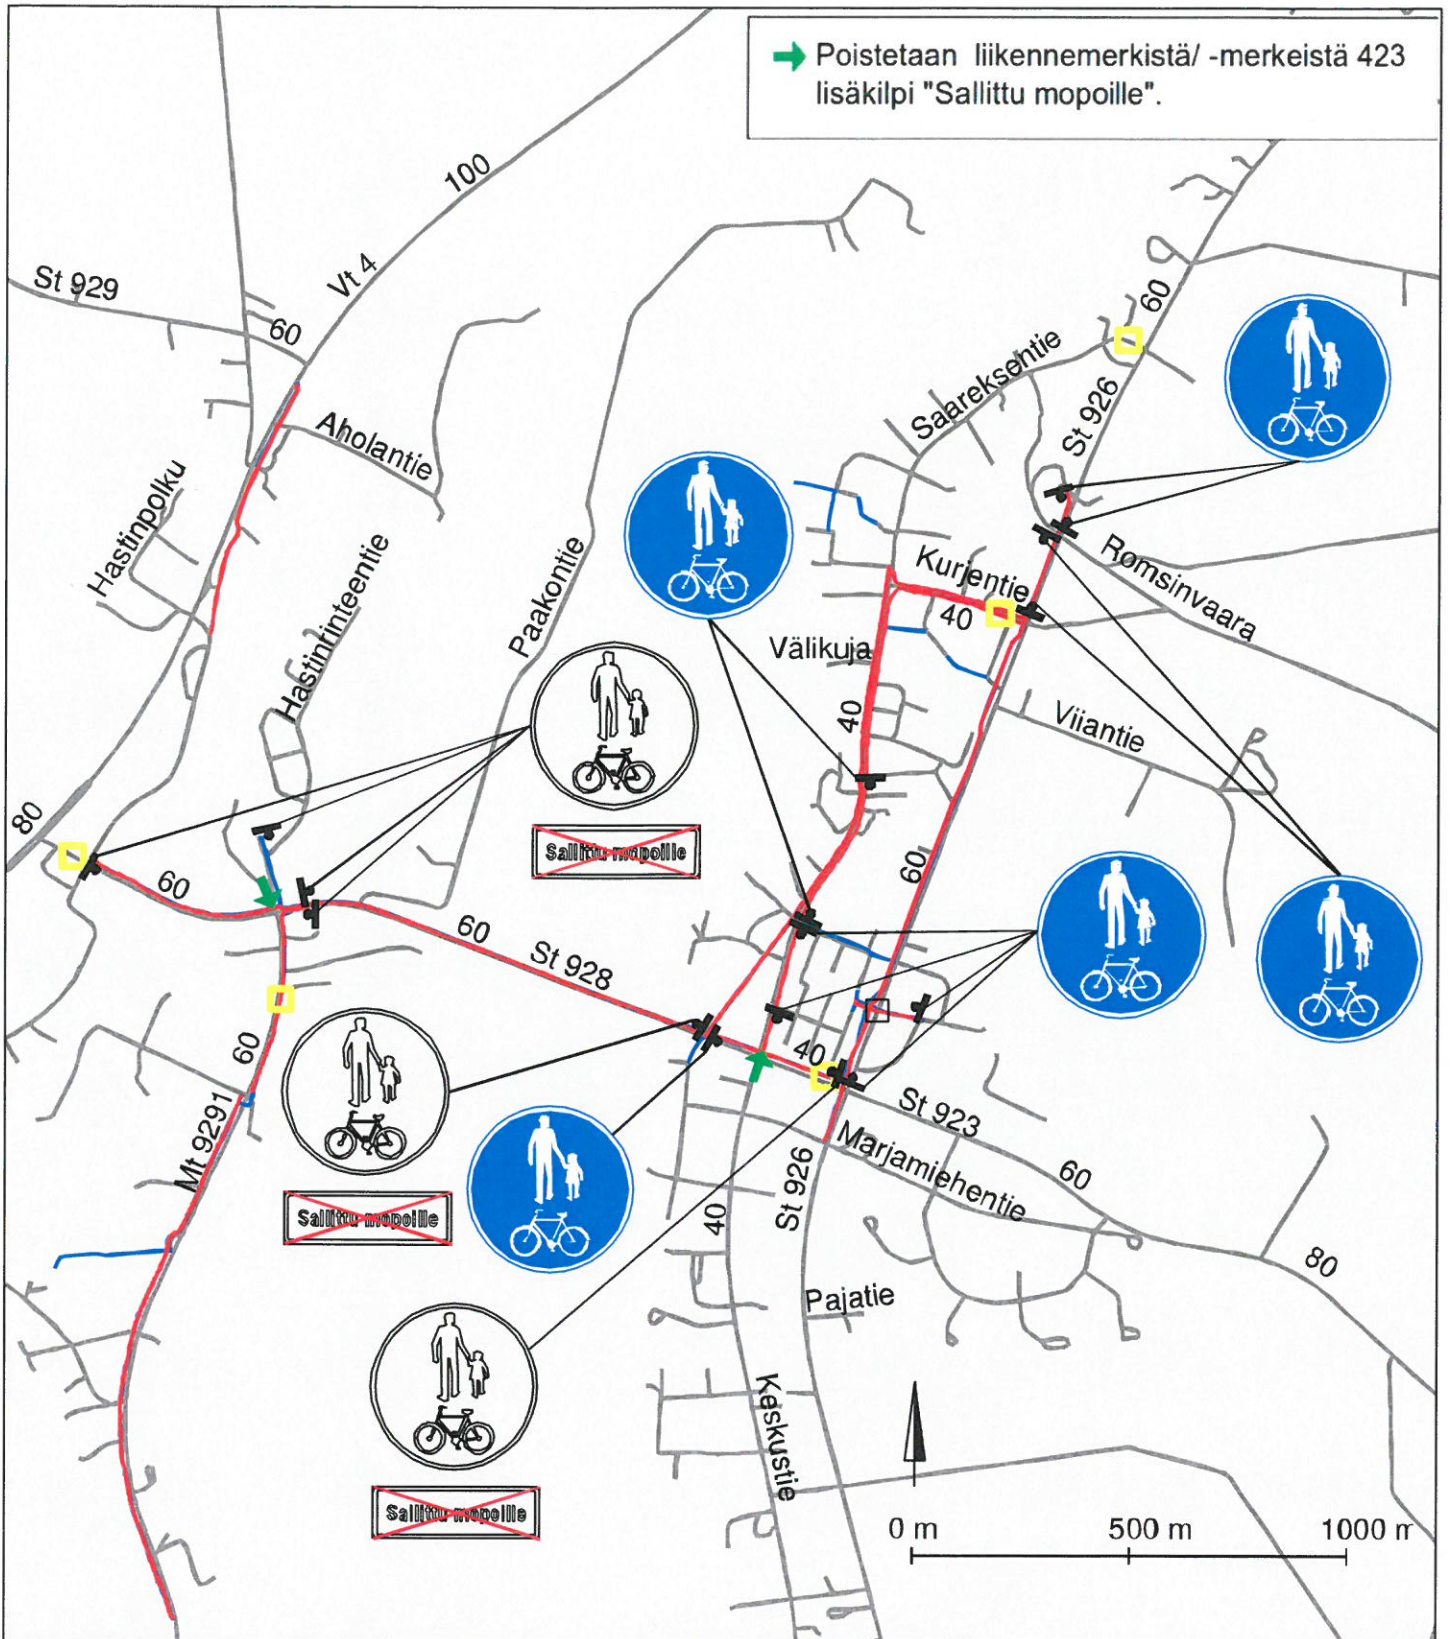

➔ Poistetaan liikennemerkistä/ -merkeistä 423 lisäksi "Sallittu mopoille".

- Maantien kevyen liikenteen väylä (ELY)
- Muu kevyen liikenteen väylä (Digiroad)
- Taajama-merkki
- Nykyinen kevyen liikenteen väylän alikulku
- 40 Nykyinen nopeusrajoitus
-  Lisättävä liikennemerkki / lisäkilpi
-  Nykyinen liikennemerkki
-  Poistettava liikennemerkki / lisäkilpi

Liite 43

**Mopoille sallitut reitit kevyen liikenteen väylillä**

Liikennemerkkimuutokset, Tervolan taajama  
15.8.2015

Lapin ELY-keskus  
Tervolan kunta

**Planana**

- Maantien kevyen liikenteen väylä (ELY)
- Muu kevyen liikenteen väylä (Digiroad)
- 40 Nykyinen nopeusrajoitus
-  Lisättävä liikennemerkki / lisäkilpi

### Mopuille sallitut reitit kevyen liikenteen väylillä

Liite 44

Liikennemerkkimuutokset, Loue  
15.8.2015

Lapin ELY-keskus  
Tervolan kunta

**Plana**