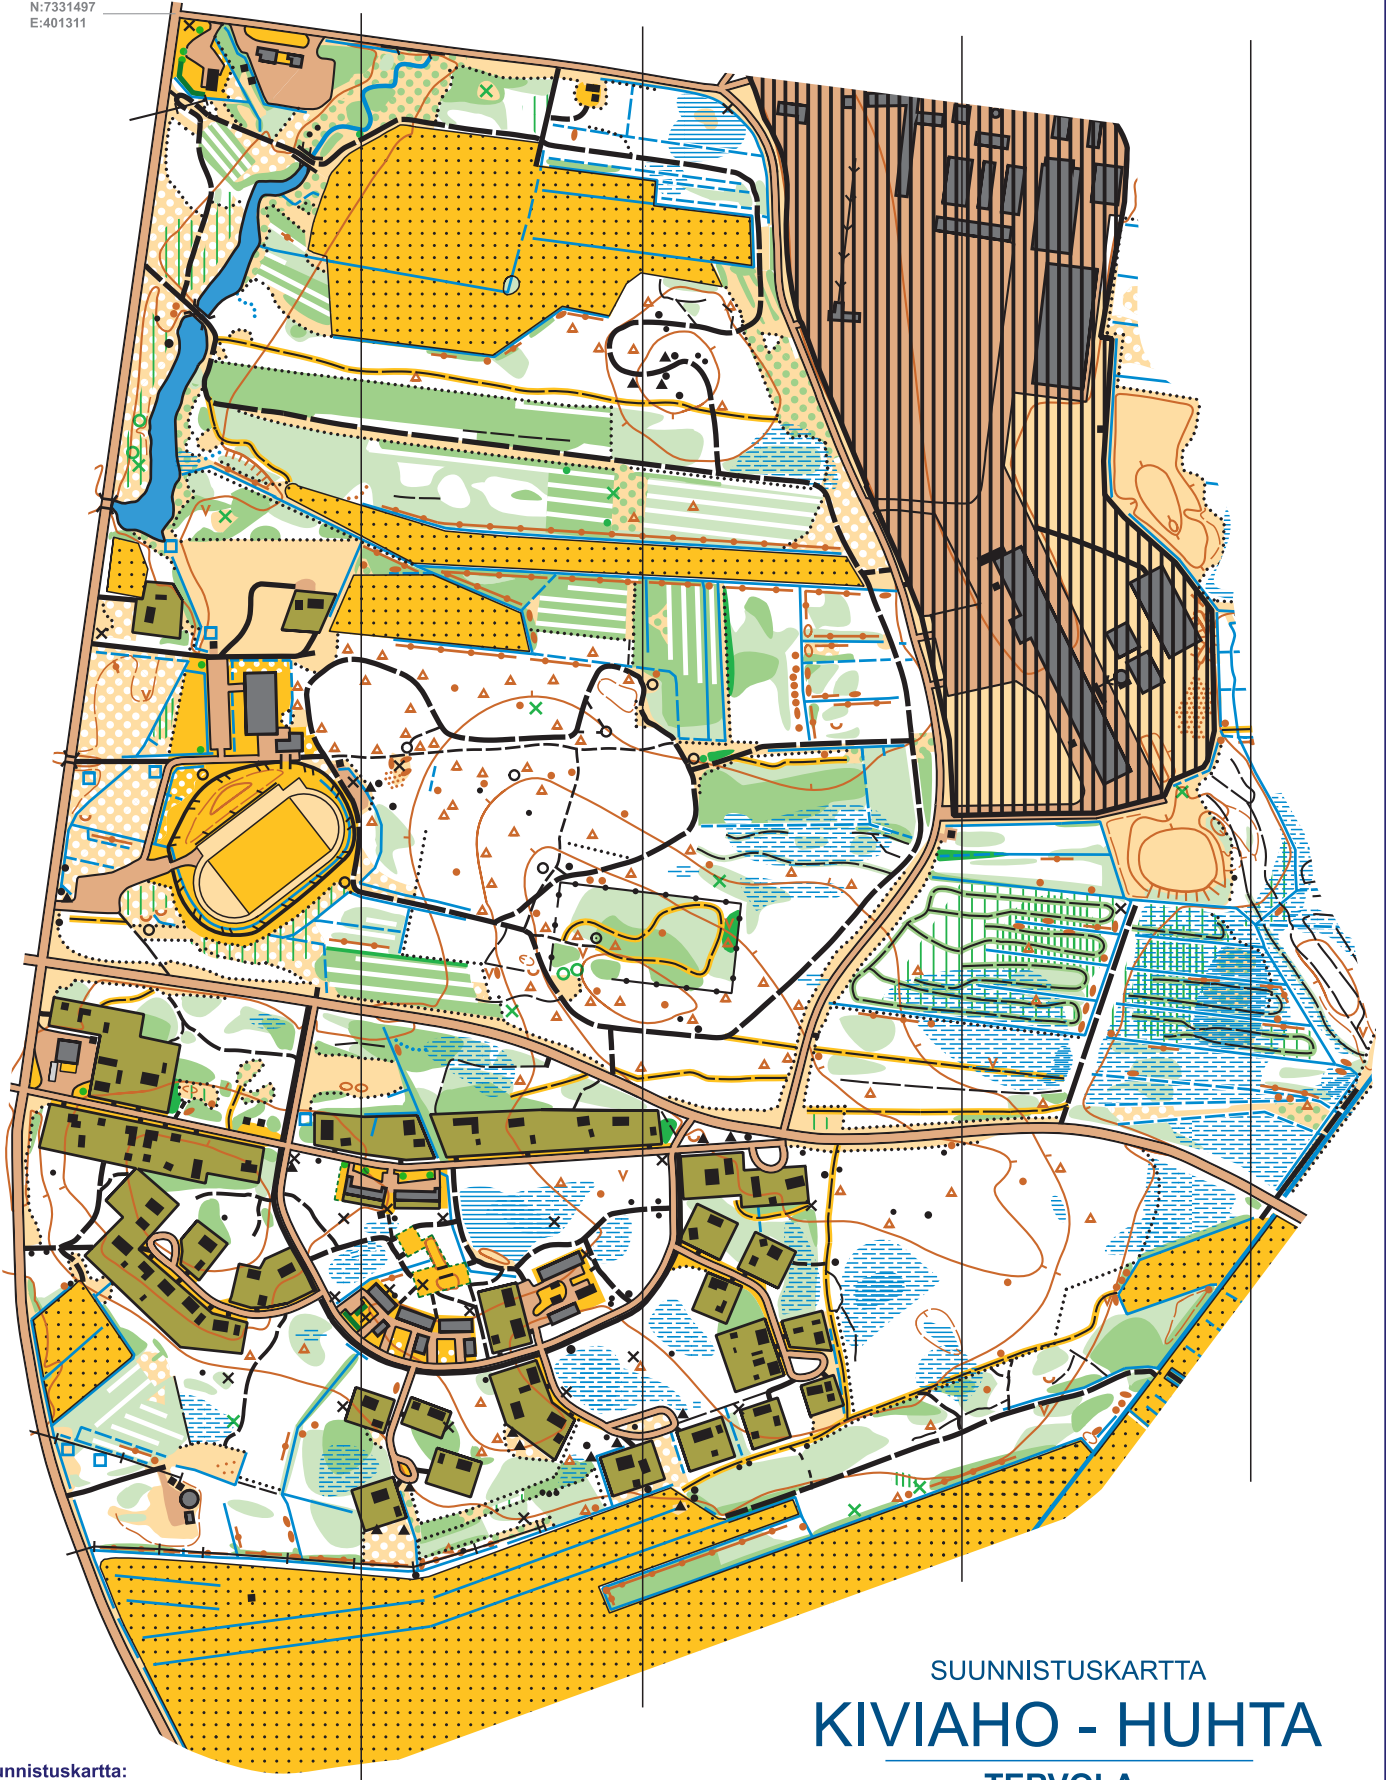

N:7331497
E:401311

SUUNNISTUSKARTTA
KIVIAHO - HUHTA
TERVOLA

Suunnistuskartta:
181007, © Suunta 2000 Ry 2018

Pohja-aineisto:
MML:n avoin aineisto 2018, CC 4.0

Kartoitus ja piirto:
© Jarkko Hasu / Oppi & Elämys 2018 / 2022
OCAD 16935

Mittakaava 1:7500
Käyräväli 2,5 m