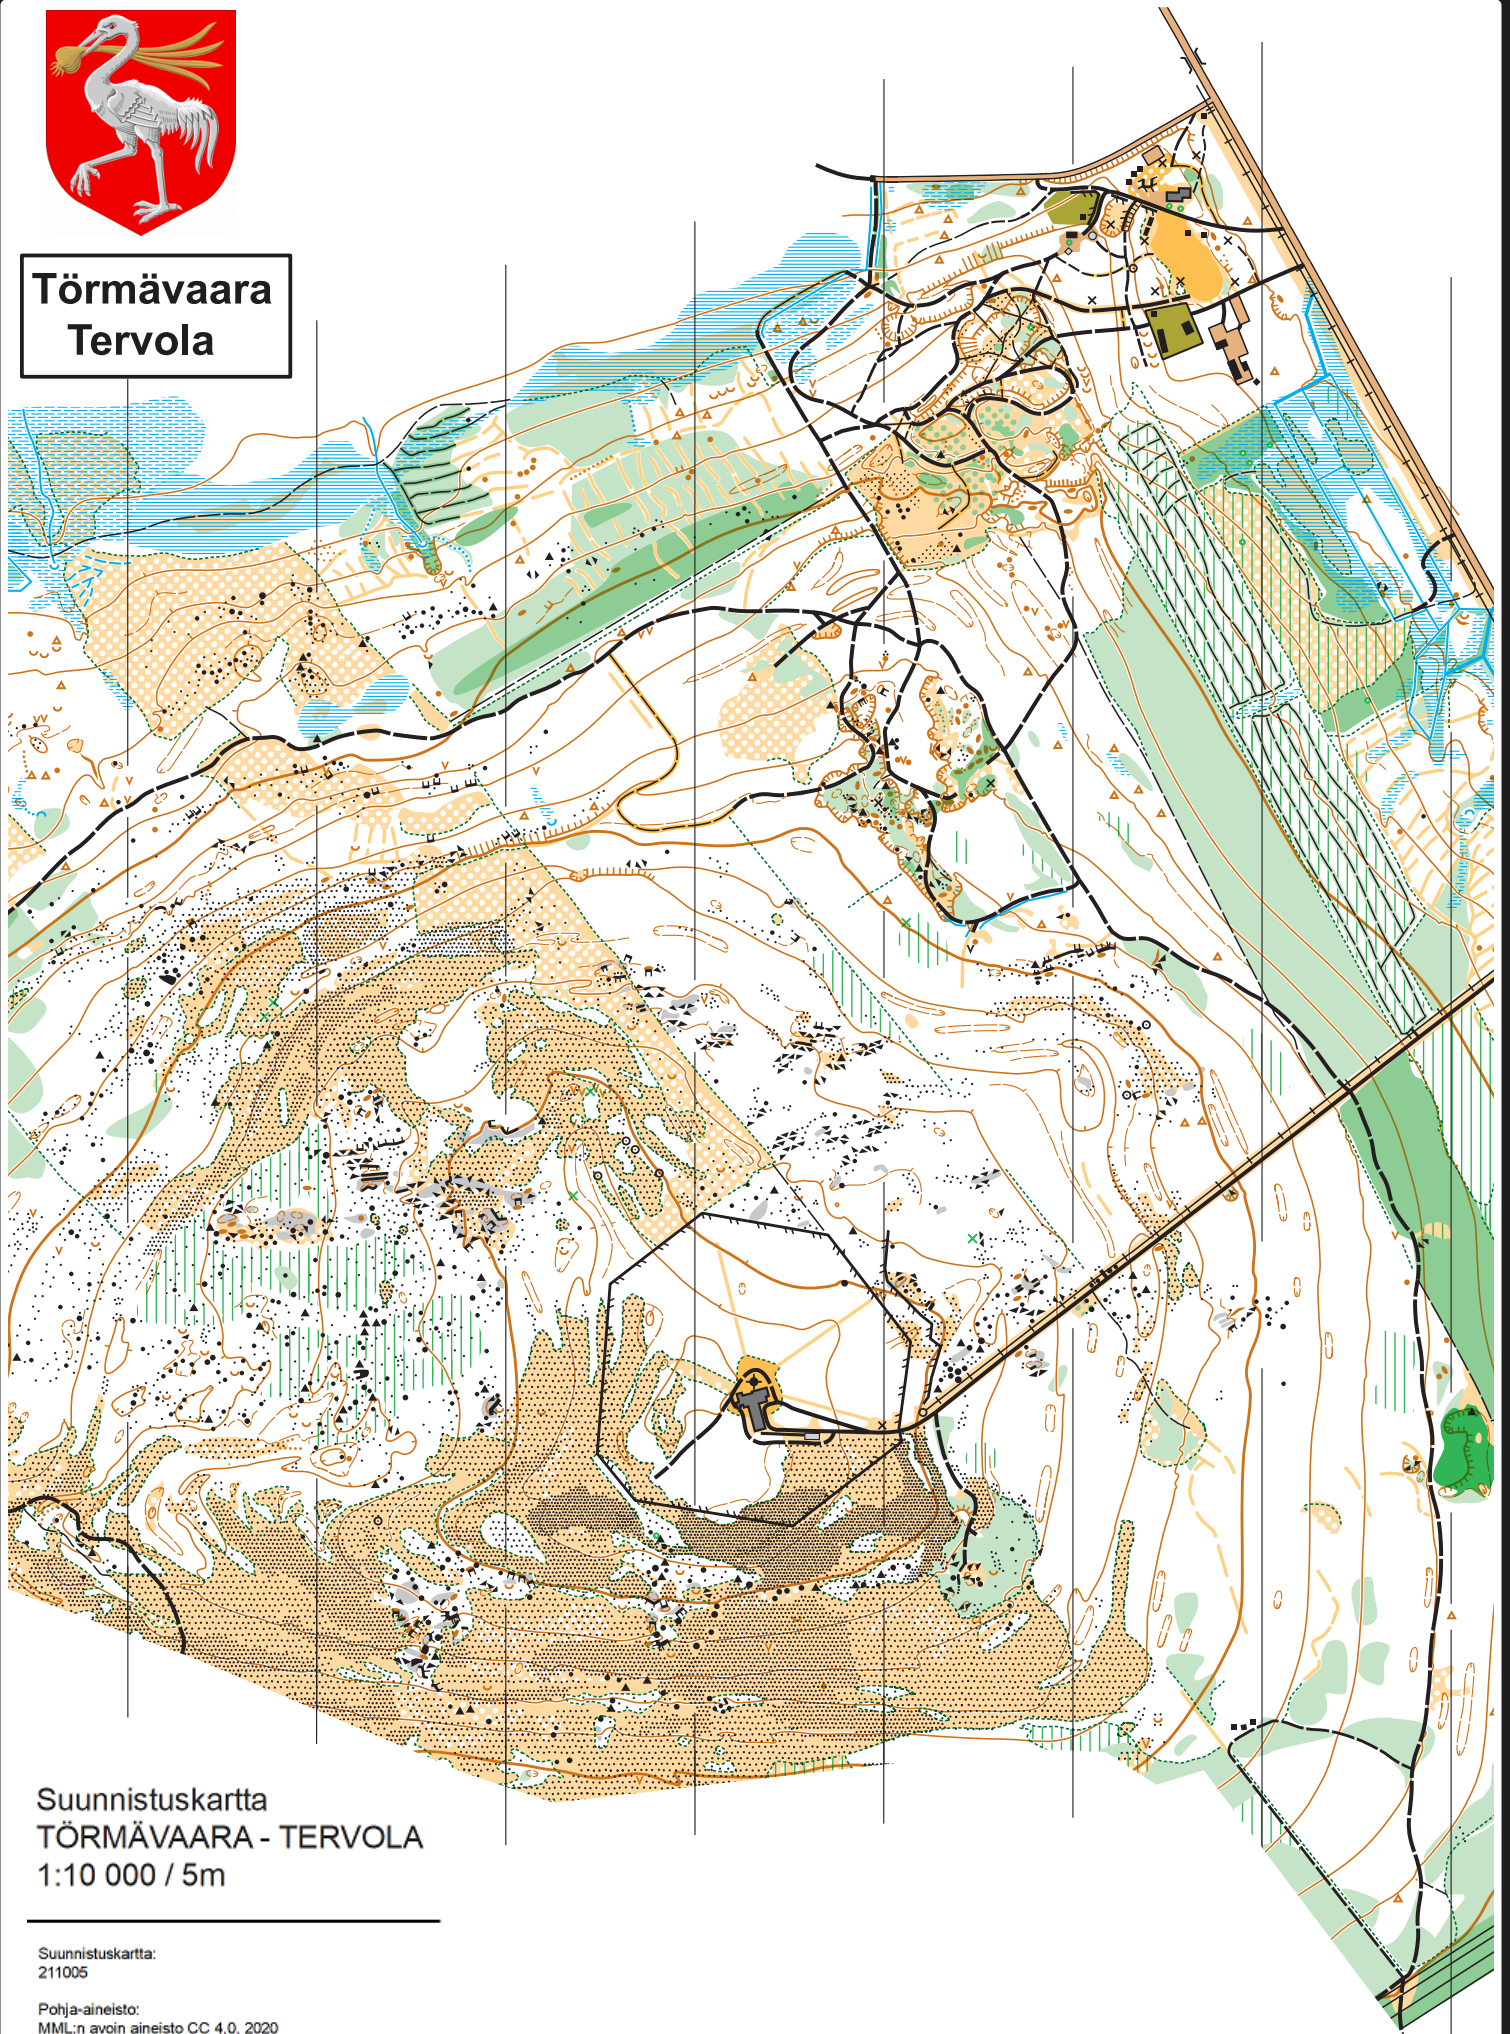

**Törmävaara
Tervola**

Suunnistuskartta
TÖRMÄVAARA - TERVOLA
1:10 000 / 5m

Suunnistuskartta:
211005

Pohja-aineisto:
MML:n avoin aineisto CC 4,0, 2020

Kartoitus ja piirto:
© Jarkko Hasu, Oppi & Elämys 2021